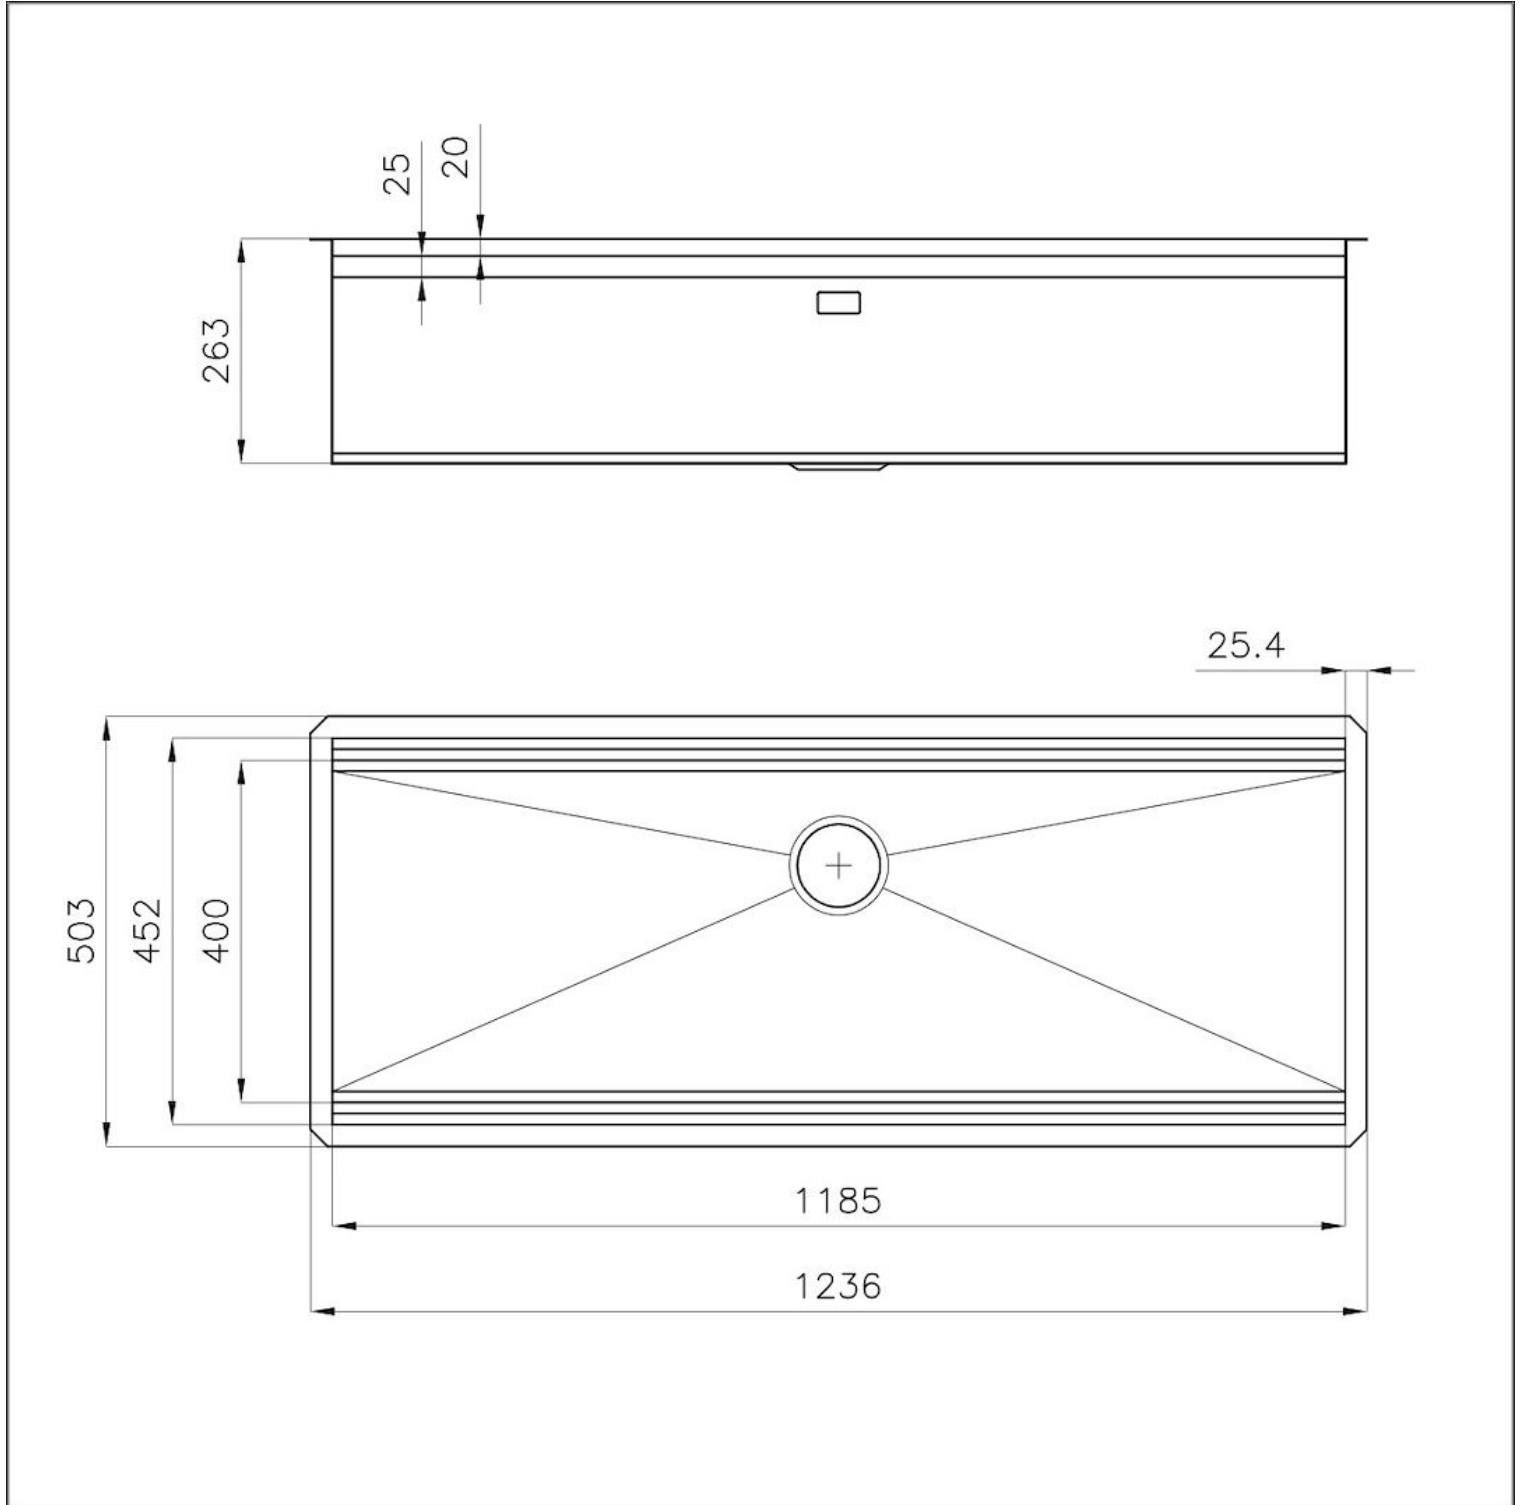

---

Trou d'encastrement 1185x477 mm

---

Égouttoir Non

---

Largeur 123.6 cm

---

Mesure cuve 1185x400 mm

## DESSINS TECHNIQUES