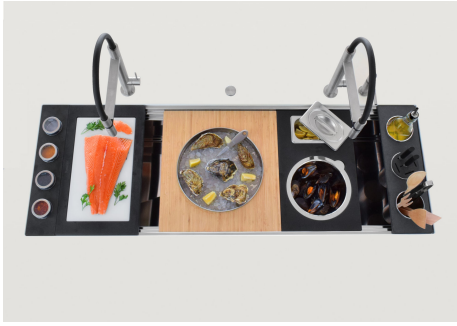

GALERIE

FOURNI