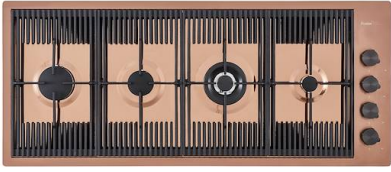

LES APPARIEMENTS RECOMMANDÉS

MILANO 4 BRULEURS COPPER
G681 F08