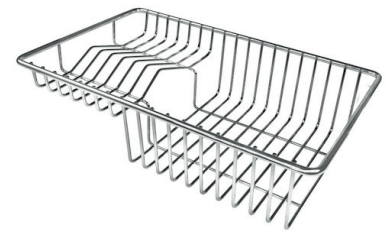

## ACCESSOIRES OPTIONNELS

**CUVETTE INOX PERFOREE**

A151 F00

\* uniquement en combinaison avec l'accessoire A644 A01

**CUVETTE PLASTIQUE BLANCHE**

A153 A00

**GRILLE POR.ASSIETTES INOX  
mm214x379**

A100 C03

\* uniquement en combinaison avec l'accessoire A644 A01

**KIT CUVÉ RONDE ET CUVETTE  
RECTANGULAIRE POUR EVIERS  
CONVIVIO**

A100 E28

**KIT DEUX CUVETTES INOX POUR  
EVIERS CONVIVIO**

A100 E23

**KIT RÂPES ET PLANCHE DE  
DECOUPE HDPE**