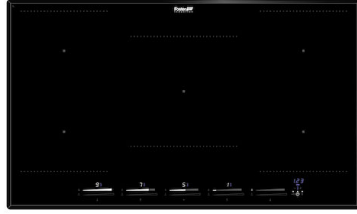

PUNTO 860 INDUCTION 5 ZONES
I384 N45