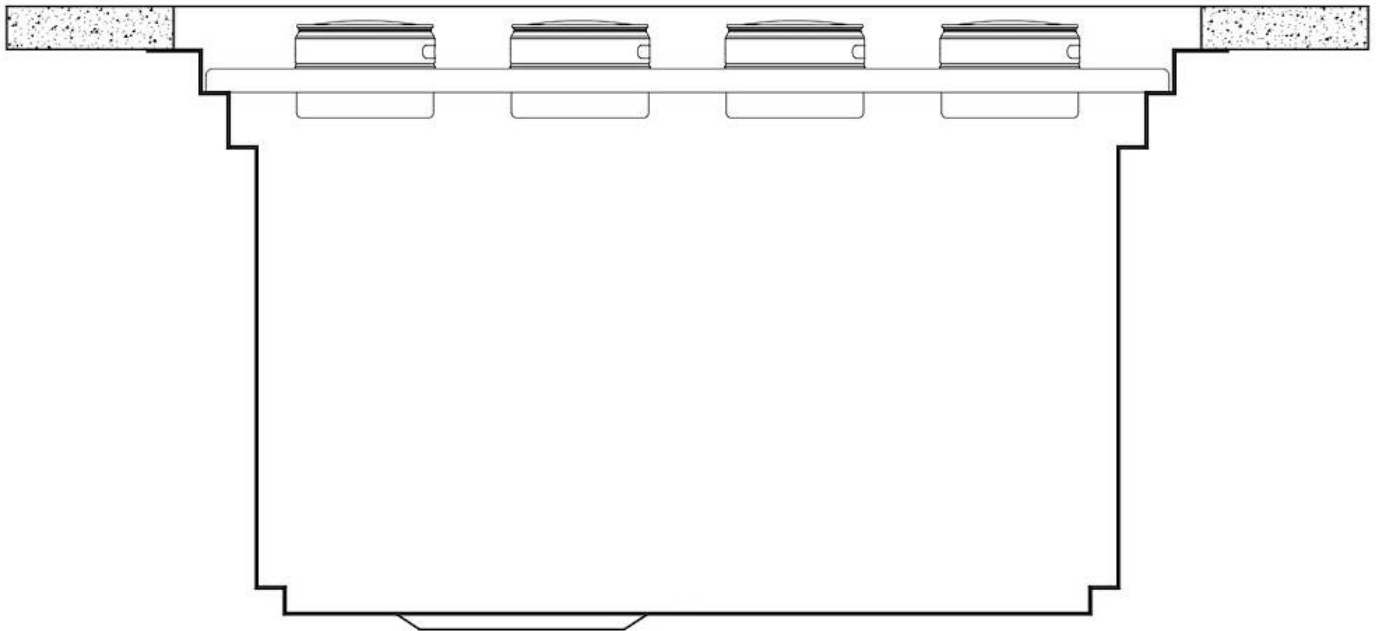

Happy Hour Level 2

Compatible accessories/Accessori compatibili:

8100 600
8100 620
8100 621
8100 622
8100 628
8624 000