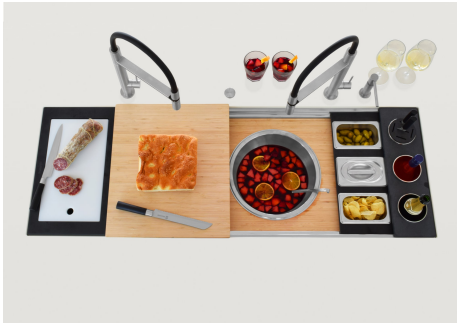

GALERIE

FOURNI