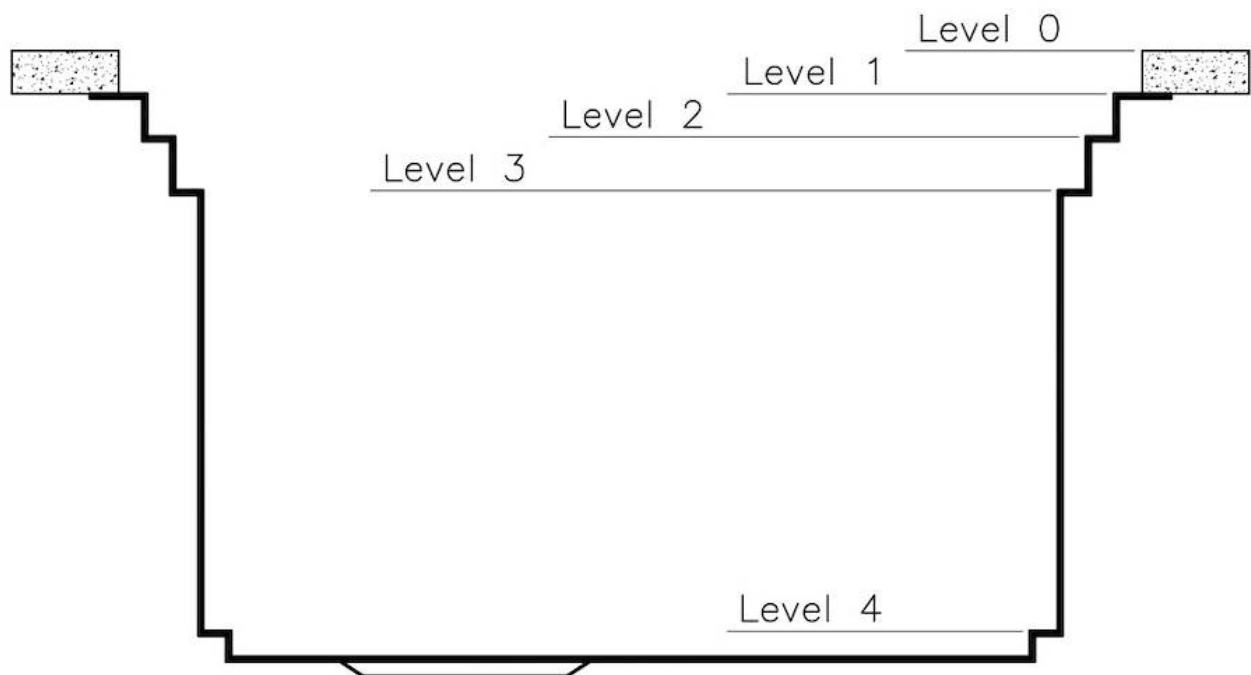

Happy Hour Optional accessories / Accessori opzionali

The "rails" system makes it possible to use a combination of numerous accessories. Grids, chopping boards, utensils' ranging system, bowls and containers of different dimensions can be alternated in the workspace with a simple gesture, and can easily be stacked, in order to be on hand at all times.

Il sistema di "corsie" rende possibile l'utilizzo combinato di innumerevoli accessori. Griglie, taglieri, portautensili, vaschette e contenitori di varie dimensioni si alternano nella zona di lavoro con un semplice gesto e possono essere impilati, sempre a portata di mano.